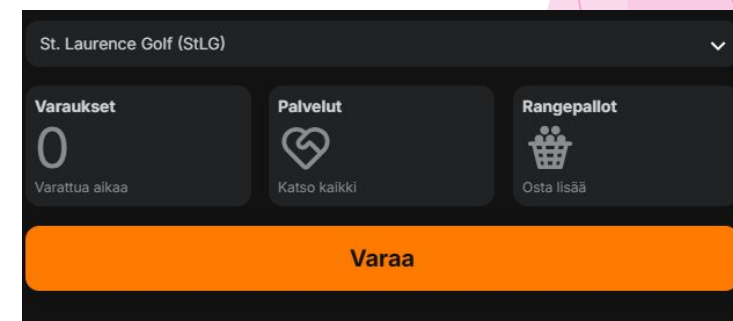

Kilpailu- ja tapahtumakalenteri 2026

WiseGolf app -> Varaa -> Kilpailut

Aika	Nimi	Paikka
15.04.2026 18:00	Naisten kauden avajaiset	Klubitalo
21.04.2026 18:00	Senioreiden kauden avajaiset	Klubitalo
27.04.2026 18:00	Klubigolf infoilta	Klubitalo
04.05.2026 09:00	Sennutreffit	Kalkki-Petteri